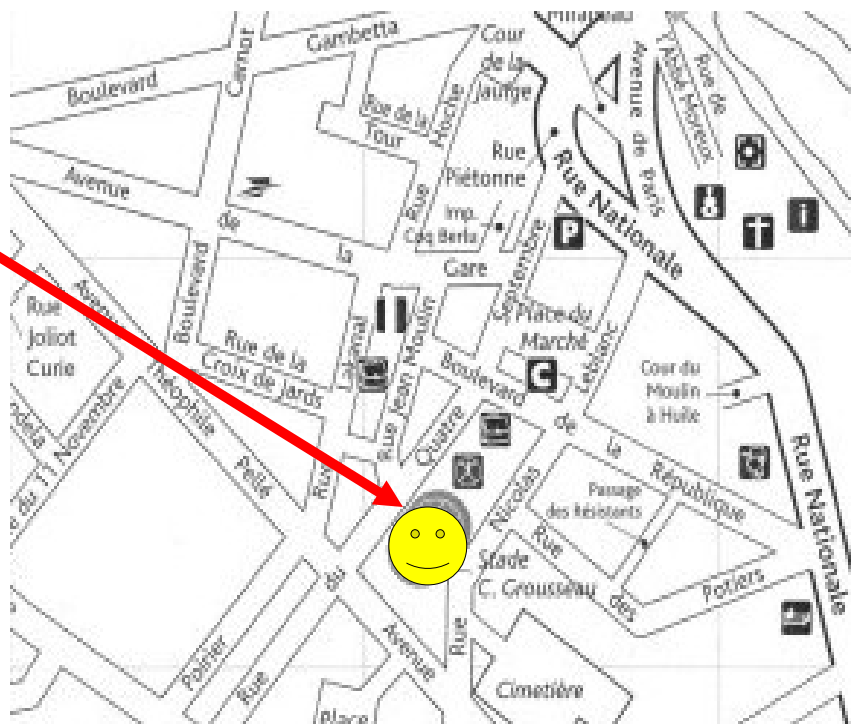

Gymnase la belle équipe
Stade C. GROUSSEAU